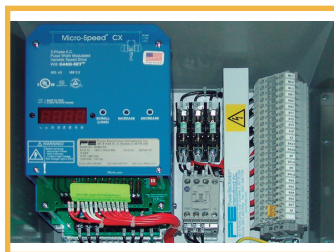

Botoneras de Control con 4 mandos.

Botoneras de Control con 6 mandos.

Carretilla de arrastre 3/4.

Carretilla fija.

Carretilla P-C-P-F.

Soporte de riel 3/4.

Unión de riel 3/4.

Barras y ductos electrificadores y sus brazos de contacto deslizantes.

Gabinets de control a prueba de explosión.

Gabinets de control para grúa.

Limit switch de cruceta.

Cabezales de grúa.

Carrete retráctil.

Sistemas de controles inalámbricos para grúas.

Sistemas electrificadores tipo cable plano y sus accesorios.